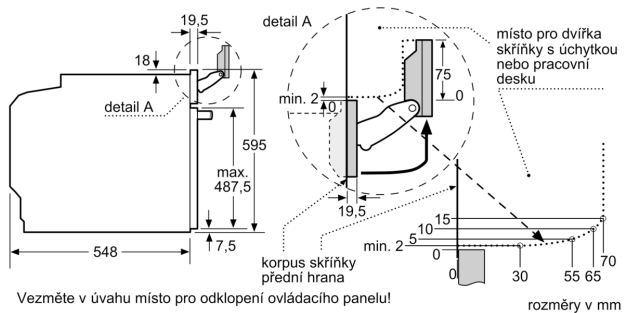

#### Technické informace

- délka přívodního kabelu: 120 cm
- napětí: 220 - 240 V
- celkový příkon elektro: 3.6 kW
- energetická třída (dle EU 65/2014): A+
- spotřeba energie na cyklus při konvenčním ohřevu: 0.87 kWh (na stupnici třídy energetické účinnosti od A+++ do D)
- spotřeba energie na cyklus v režimu recirkulace: 0.69 kWh
- počet pečicích prostorů: 1 zdroj tepla: elektřina objem pečicího prostoru: 71 l

#### Rozměry

- rozměry spotřebiče (V x Š x H): 595 mm x 594 mm x 548 mm
- rozměry niky (V x Š x H): 585 mm - 595 mm x 560 mm - 568 mm x 550 mm
- „potřebné rozměry naleznete v instalačních materiálech“

## Serie 8, Vestavná trouba s přidavnou párou, 60 x 60 cm, Černá HRG7784B1

Montáž dvou spotřebičů nad sebou  
Výměna vzduchu

A: Větrací mřížka  $\geq 200 \text{ cm}^2$

rozměry v mm

Pokud je spotřebič vestavěn pod varnou deskou, musí být dodržena následující tloušťka pracovní desky (příp. včetně nosné konstrukce).

### Rozmery a technické informácie

- rozmery spotrebica (V x Š x H): 595 mm x 594 mm x 548 mm
- rozmery niky (V x Š x H): 585 mm - 595 mm x 560 mm - 568 mm x 550 mm
- "Rozmery potrebné pre zabudovanie nájdete v inštalračných materiáloch."