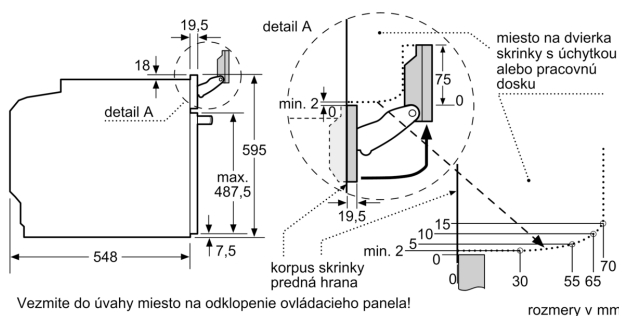

#### Rozměry

- rozměry spotřebiče (V x Š x H): 595 mm x 594 mm x 548 mm
- rozměry niky (V x Š x H): 585 mm - 595 mm x 560 mm - 568 mm x 550 mm
- „potřebné rozměry naleznete v instalačních materiálech“

### Technické informácie

- dĺžka napájacieho kábla: 120 cm
- napätie: 220 - 240 V
- celkový príkon elektro: 3.6 kW
- trieda spotreby energie (podľa normy EU 65/2014): A+
- spotreba energie na cyklus pri konvenčnom ohreve: 0.87 kWh (na stupnici triedy energetickej účinnosti od A+++ do D) spotreba energie na cyklus v režime cirkulácie vzduchu: 0.69 kWh
- počet priestorov na pečenie: 1 zdroj tepla: elektrina objem priestoru na pečenie: 71 l

### Rozmery a technické informácie

- rozmery spotrebica (V x Š x H): 595 mm x 594 mm x 548 mm
- rozmery niky (V x Š x H): 585 mm - 595 mm x 560 mm - 568 mm x 550 mm
- "Rozmery potrebné pre zabudovanie nájdete v inštalračných materiáloch."

## Séria 8, Zabudovateľná rúra s prídavnou parou, 60 x 60 cm, Čierna HRG7784B1

Montáž dvoch spotrebičov nad sebou

Výmena vzduchu

A: Otvor na prívod vzduchu  $\geq 200 \text{ cm}^2$

Pokiaľ je spotrebič zabudovaný pod varným panelom, musí byť dodržaná nasledujúca hrúbka pracovnej dosky (príp. vrátane nosnej konštrukcie).