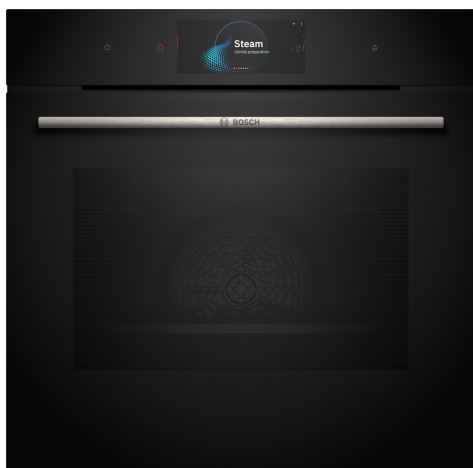

**Serie 8, Vestavná trouba s přídatnou párou, 60 x 60 cm, Černá HRG7784B1**

**A+**

**včetně příslušenství**

1 x smaltovaný plech, 1 x kombinovaný rošt, 1 x univerzální pánev

**zvláštní příslušenství**

HEZ327000 Pečicí kámen s dřevěnou lopatkou, HEZ333001 Víko pro profí plech, HEZ530000 2 univerzální pánve (poloviční formát), HEZ531010 Pečicí plech s nepřilnavým povrchem, HEZ532010 Pečicí plech s keramickým povrchem, HEZ617000 Forma na pizzu, HEZ629070 Grilovací plech, HEZ631070 Pečicí plech, HEZ632070 Hluboký pečicí plech, HEZ633001 Víko pro profí plech, HEZ633070 Profí plech, HEZ633073 Profí pánev, HEZ634000 Kombinovaný rošt, HEZ635001 AirFry & grilovací plech, HEZ636000 Skleněná pánev, HEZ638070 Plně výsuvný ClipRail Plus - pyro, HEZ660060 Dekorativní lišta, HEZ664000 Kombinovaný rošt, HEZ915003 Skleněný pekáč, HEZGOAS00 Síťový kabel, délka 3 m

**Vestavná parní trouba s digitálním ovládacím prstencem a dotykovým TFT displejem. Funkce Assist pro přípravu pokrmů: automatická příprava pokrmů, aby byly křupavé a šťavnaté, PerfectRoast Plus, PerfectBake Plus, Home Connect pro ovládání prostřednictvím aplikace.**

- **Digitální ovládací prsteneč** jednoduchý a inovativní způsob volby nastavení trouby.
- **TFT Touch Display Pro:** ovládání pomocí inovativního digitálního ovládacího prstence a plně dotykového TFT displeje.
- **Automatické vypnutí:** proces přípravy se automaticky zastaví, jakmile je pokrm hotový.
- **PerfectBake Plus:** reguluje nastavení a přesně vás informuje o tom, kdy je třeba vyjmout pokrm z trouby.
- **PerfectRoast Plus:** přesně ví, kdy je vaše pečeně hotová.