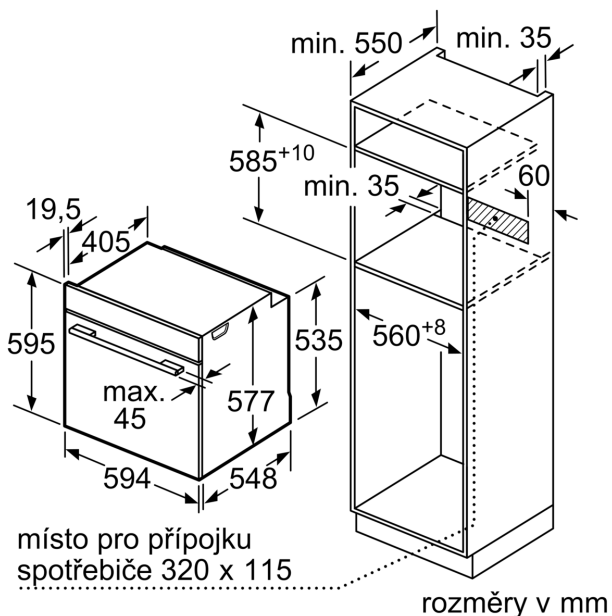

#### Rozměry

- rozměry spotřebiče (V x Š x H): 595 mm x 594 mm x 548 mm
- rozměry niky (V x Š x H): 585 mm - 595 mm x 560 mm - 568 mm x 550 mm
- „potřebné rozměry naleznete v instalačních materiálech“

## Serie 8, Vestavná trouba s přidavnou párou, 60 x 60 cm, Černá HRG7784B1

Montáž dvou spotřebičů nad sebou  
Výměna vzduchu

A: Větrací mřížka  $\geq 200 \text{ cm}^2$

rozměry v mm

Pokud je spotřebič vestavěn pod varnou deskou, musí být dodržena následující tloušťka pracovní desky (příp. včetně nosné konstrukce).

### Rozmery a technické informácie

- rozmery spotrebica (V x Š x H): 595 mm x 594 mm x 548 mm
- rozmery niky (V x Š x H): 585 mm - 595 mm x 560 mm - 568 mm x 550 mm
- "Rozmery potrebné pre zabudovanie nájdete v inštalračných materiáloch."