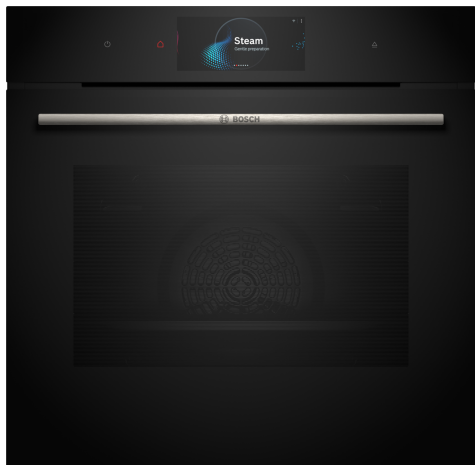

Séria 8, Zabudovateľná rúra s prídavnou parou, 60 x 60 cm, Čierna HRG7784B1

A+

Zvláštne príslušenstvo

HEZ327000 Kameň na pečenie, HEZ333001 Veko pre profí plech, HEZ530000 2 univerzálne panvice (polovičný formát), HEZ531010 Plech na pečenie s nepriľnavým povrchom, HEZ532010 Plech na pečenie s kerami. povrchom, HEZ617000 Forma na pizzu, HEZ629070 Grilovací plech, HEZ631070 Pečící plech, HEZ632070 Hlboký plech na pečenie, HEZ633001 Veko pre profí plech, HEZ633070 Profí plech, HEZ633073 Profí plech, HEZ634000 Kombinovaný rošt, HEZ635001 AirFry & grilovací plech, HEZ636000 Sklenená panvica, HEZ638070 Plne výsuvný ClipRail Plus - pyro, HEZ660060 Dekoratívna lišta, HEZ664000 Kombinovaný rošt, HEZ915003 Sklenený pekáč, HEZG0AS00 Siet'ový kábel, dĺžka 3 m

Vstavaná parná rúra s digitálnym ovládacím prstencom a dotykovým TFT displejom. Funkcia Assist pre jedlá: automaticky pripraví vaše pokrmy tak, aby boli chrumkavé a šťavnaté, PerfectRoast Plus, PerfectBake Plus, Home Connect na ovládanie prostredníctvom aplikácie.

- **Digitálny ovládací prstec:** jednoduchý a inovatívny spôsob výberu nastavení rúry.
- **TFT Touch Display Pro:** dokonalé ovládanie vďaka inovatívne digitálnemu ovládacímu prstencu a celoplošnému dotykovému TFT displeju.
- **Automatické vypnutie:** proces varenia sa automaticky zastaví hneď, ako je pokrm hotový.
- **PerfectBake Plus:** reguluje nastavenia a presne vás informuje, kedy vybrať pokrmy z rúry.
- **PerfectRoast Plus:** presne vie, kedy je pečienka hotová.

Technické údaje

Typ inštalácie: ..... Zabudovateľný
integrovaný čistiaci systém: ..... Pyrolýza a hydrolytické čistenie
Požadovaná veľkosť otvoru pre inštaláciu (v x š x h): ..... 585-595 x 560-568 x 550 mm
rozmery spotrebiča: ..... 595 x 594 x 548 mm
rozmery zabaleného spotrebiča: ..... 675 x 690 x 660 mm
materiál ovládacieho panelu: ..... Glass
materiál dverí: ..... sklo
Hmotnosť netto: ..... 45.6 kg
objem netto - rúra na pečenie 1: ..... 71 l
druhy ohrevu: .... Regeneration, 4D horúci vzduch, rozmrazovanie, Air Fry, sušenie, Full width grill, Hotair gentle, Intensive heat, Half width grill, horný/dolný ohrev, Conventional heat gentle, stupeň na pizzu, pomalé varenie pri nízkej teplote, Bottom heat, cirkulačný infra-grill, pre-heating, udržovanie tepla
riadenie teploty: ..... Elektronické
vnútorné osvetlenie (ks): 1
Dĺžka prívodného kábla: ..... 120.0 cm
EAN: 4242005327126
Počet varných priestorov: 1
Trieda energetickej účinnosti: ..... A+
Spotreba energie na cyklus - konvenčný ohrev (2010/30/EC): ..... 0.87 kWh/cyklus
Spotreba energie na cyklus cirkulácie vzduchu - konvenčný ohrev (2010/30/EC): ..... 0.69 kWh/cyklus
Index energetickej účinnosti (2010/30/EC): ..... 81.2 %
príkon: ..... 3600 W
istenie: ..... 16 A
napätie: ..... 220-240 V
frekvencia: ..... 50; 60 Hz
typ zástrčky: ..... Gardy zástrčka s uzemnením

4 242005 327126